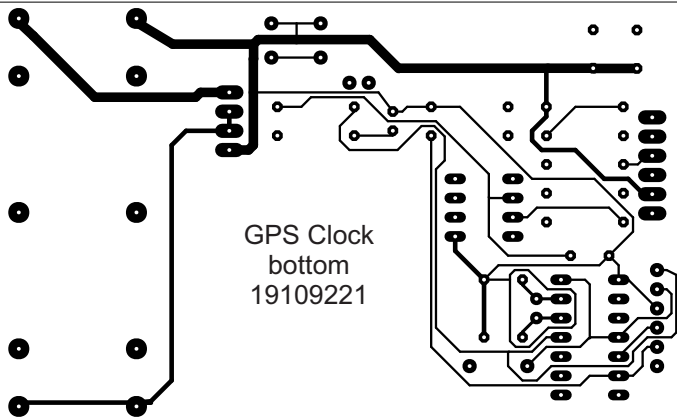

GPS Clock
top
19109221

GPS Clock
bottom
19109221